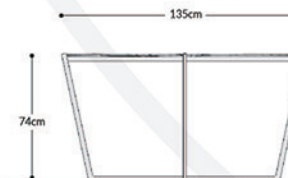

DINING TABLE

L170xW100xH74
Gross : 200kg/1.72m³

DINING TABLE

Ø135xH74
Gross : 155kg/1.83m³

SOFA TABLE

L120xW60xH40
Gross : 70kg/0.49m³

SOFA TABLE

Ø90xH40
Gross : 64kg/0.54m³