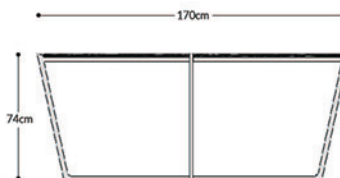

DINING TABLE

L170xW100xH74
Gross : 200kg/1.72m³

DINING TABLE

Ø135xH74
Gross : 155kg/1.83m³

SOFA TABLE

L120xW60xH40
Gross : 70kg/0.49m³

SOFA TABLE

Ø90xH40
Gross : 64kg/0.54m³