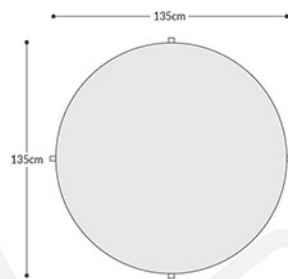

DINING TABLE

L170xW100xH74
Gross : 200kg/1.72m³

DINING TABLE

Ø135xH74
Gross : 155kg/1.83m³

SOFA TABLE

L120xW60xH40
Gross : 70kg/0.49m³

SOFA TABLE

Ø90xH40
Gross : 64kg/0.54m³