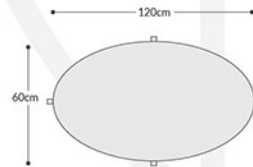

DINING TABLE

L170xW100xH74
Gross : 200kg/1.72m³

DINING TABLE

Ø135xH74
Gross : 155kg/1.83m³

SOFA TABLE

L120xW60xH40
Gross : 70kg/0.49m³

SOFA TABLE

Ø90xH40
Gross : 64kg/0.54m³