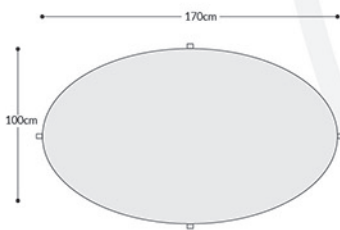

DINING TABLE

L170xW100xH74
Gross : 200kg/1.72m³

DINING TABLE

Ø135xH74
Gross : 155kg/1.83m³

SOFA TABLE

L120xW60xH40
Gross : 70kg/0.49m³

SOFA TABLE

Ø90xH40
Gross : 64kg/0.54m³