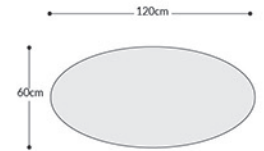

DINING TABLE

L180xW90xH74
Gross : 176kg/1.65m³

DINING TABLE

L190xW110xH74
Gross : 206kg/2.1m³

SOFA TABLE

L120xW60xH40
Gross : 78kg/0.49m³

SOFA TABLE

L120xW60xH40
Gross : 70kg/0.49m³