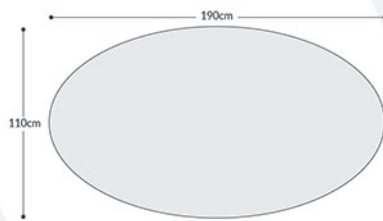

DINING TABLE

L180xW90xH74
Gross : 176kg/1.65m³

DINING TABLE

L190xW110xH74
Gross : 206kg/2.1m³

SOFA TABLE

L120xW60xH40
Gross : 78kg/0.49m³

SOFA TABLE

L120xW60xH40
Gross : 70kg/0.49m³