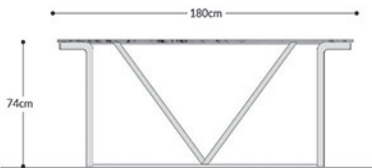

DINING TABLE

L180xW90xH74
Gross : 176kg/1.65m³

DINING TABLE

L190xW110xH74
Gross : 206kg/2.1m³

SOFA TABLE

L120xW60xH40
Gross : 78kg/0.49m³

SOFA TABLE

L120xW60xH40
Gross : 70kg/0.49m³