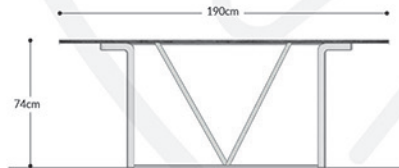

DINING TABLE

L180xW90xH74
Gross : 176kg/1.65m³

DINING TABLE

L190xW110xH74
Gross : 206kg/2.1m³

SOFA TABLE

L120xW60xH40
Gross : 78kg/0.49m³

SOFA TABLE

L120xW60xH40
Gross : 70kg/0.49m³