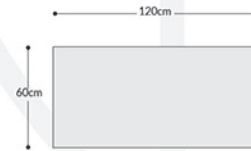

DINING TABLE

L180xW90xH74
Gross : 176kg/1.65m³

DINING TABLE

L190xW110xH74
Gross : 206kg/2.1m³

SOFA TABLE

L120xW60xH40
Gross : 78kg/0.49m³

SOFA TABLE

L120xW60xH40
Gross : 70kg/0.49m³