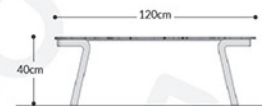

DINING TABLE

L180xW90xH74
Gross : 176kg/1.65m³

DINING TABLE

L190xW110xH74
Gross : 206kg/2.1m³

SOFA TABLE

L120xW60xH40
Gross : 78kg/0.49m³

SOFA TABLE

L120xW60xH40
Gross : 70kg/0.49m³