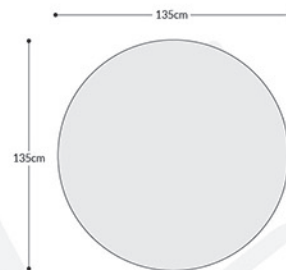

DINING TABLE

L170xW100xH74
Gross : 200kg/1.72m³

DINING TABLE

Ø135xH74
Gross : 155kg/1.83m³

SOFA TABLE

L120xW60xH40
Gross : 70kg/0.49m³

SOFA TABLE

Ø90xH40
Gross : 64kg/0.54m³