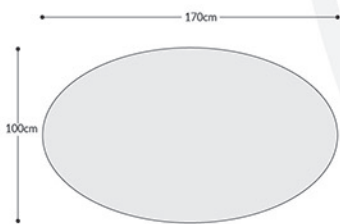

DINING TABLE

L170xW100xH74
Gross : 200kg/1.72m³

DINING TABLE

Ø135xH74
Gross : 155kg/1.83m³

SOFA TABLE

L120xW60xH40
Gross : 70kg/0.49m³

SOFA TABLE

Ø90xH40
Gross : 64kg/0.54m³