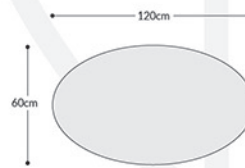

DINING TABLE

L170xW100xH74
Gross : 200kg/1.72m³

DINING TABLE

Ø135xH74
Gross : 155kg/1.83m³

SOFA TABLE

L120xW60xH40
Gross : 70kg/0.49m³

SOFA TABLE

Ø90xH40
Gross : 64kg/0.54m³