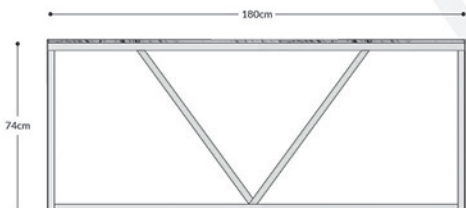

## DINING TABLE

L180xW90xH74

Gross : 176kg/1.65m<sup>3</sup>

## SOFA TABLE

L120xW60xH40

Gross : 88kg/0.49m<sup>3</sup>

## SIDE TABLE

L50xW50xH40

Gross : 31kg/0.2m<sup>3</sup>