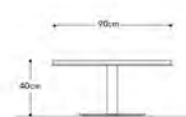

## 边桌

**LEA**  
尺寸:  $\text{\O}50 \times 50$  cm  
订货交付时间: 30天

可选择: 匹配的大理石底座

## 咖啡桌

**SEM**  
尺寸:  $130 \times 70 \times 33$  cm  
订货交付时间: 30天

**JOB**  
尺寸:  $110 \times 45$  cm  
订货交付时间: 30天

**NOA**  
尺寸:  $\text{\O}90 \times 40$   
订货交付时间: 30天

可选择: 匹配的大理石底座

## 餐桌

**ELI**  
尺寸:  $150 \times 73$  cm  
订货交付时间: 30天

**LOT**  
尺寸:  $\text{\O}135 \times 73$  cm  
订货交付时间: 30天