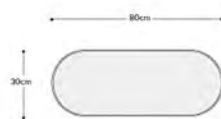

## 仿古桌

T-Large  
尺寸: 120x30x60 cm  
订货交付时间: 30天

## 咖啡桌

T-Small  
尺寸: 80x30x40 cm  
订货交付时间: 30天

*Handwritten signature or logo in white ink.*

选择大理石

选择框架颜色

黑鹰

白山

绿色闪电