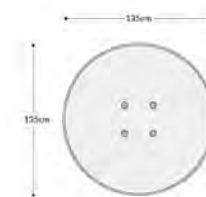

## 边桌

**LEA**  
尺寸:  $\text{\O}50 \times 50$  cm  
订货交付时间: 30天

可选择: 匹配的大理石底座

## 咖啡桌

**SEM**  
尺寸:  $130 \times 70 \times 33$  cm  
订货交付时间: 30天

**JOB**  
尺寸:  $110 \times 45$  cm  
订货交付时间: 30天

**NOA**  
尺寸:  $\text{\O}90 \times 40$   
订货交付时间: 30天

可选择: 匹配的大理石底座

## 餐桌

**ELI**  
尺寸:  $150 \times 73$  cm  
订货交付时间: 30天

**LOT**  
尺寸:  $\text{\O}135 \times 73$  cm  
订货交付时间: 30天