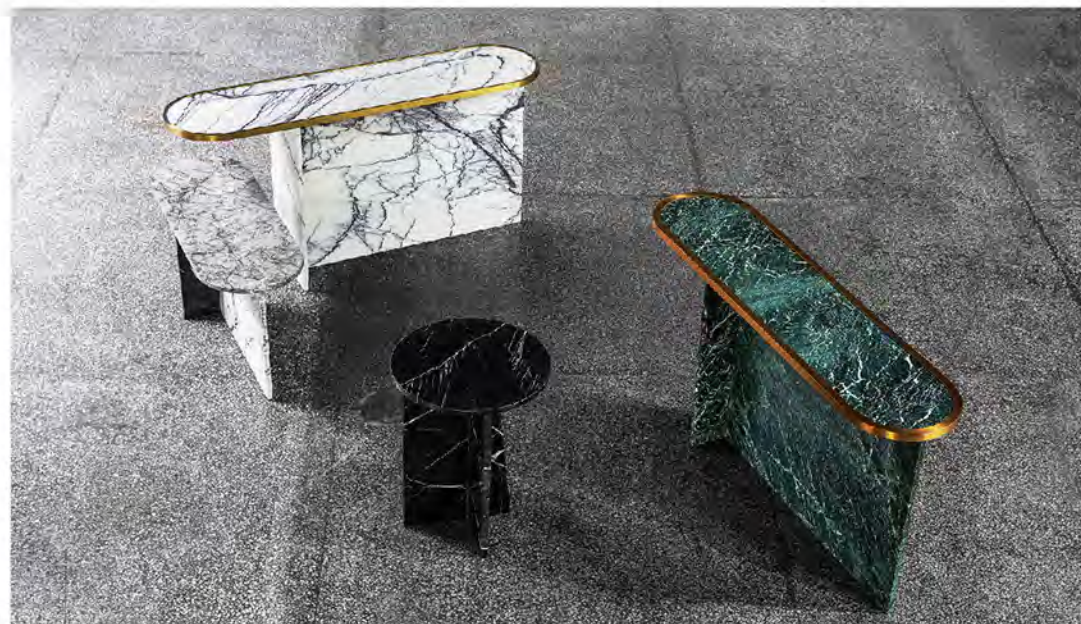

## T - Large & T - Small

---

设计的多样性使这些桌子功能齐全且美观大方。这些桌子可以很好地作为边桌和桌案使用，也可以用来与其他桌子组合使用。完全由纯大理石抛光制作完成，并结合金属边框，可以让这些桌子更具时尚的外观。

## T - Round

---

T-Round 边桌的创作描绘了一种极简主义的表达。它的设计结合了不同的形状，包括圆形的顶部，从侧面观察所看到的直线形成 T 形的矩形底座，以及正面的三角形切口，这使它能够与其他咖啡桌组合使用。