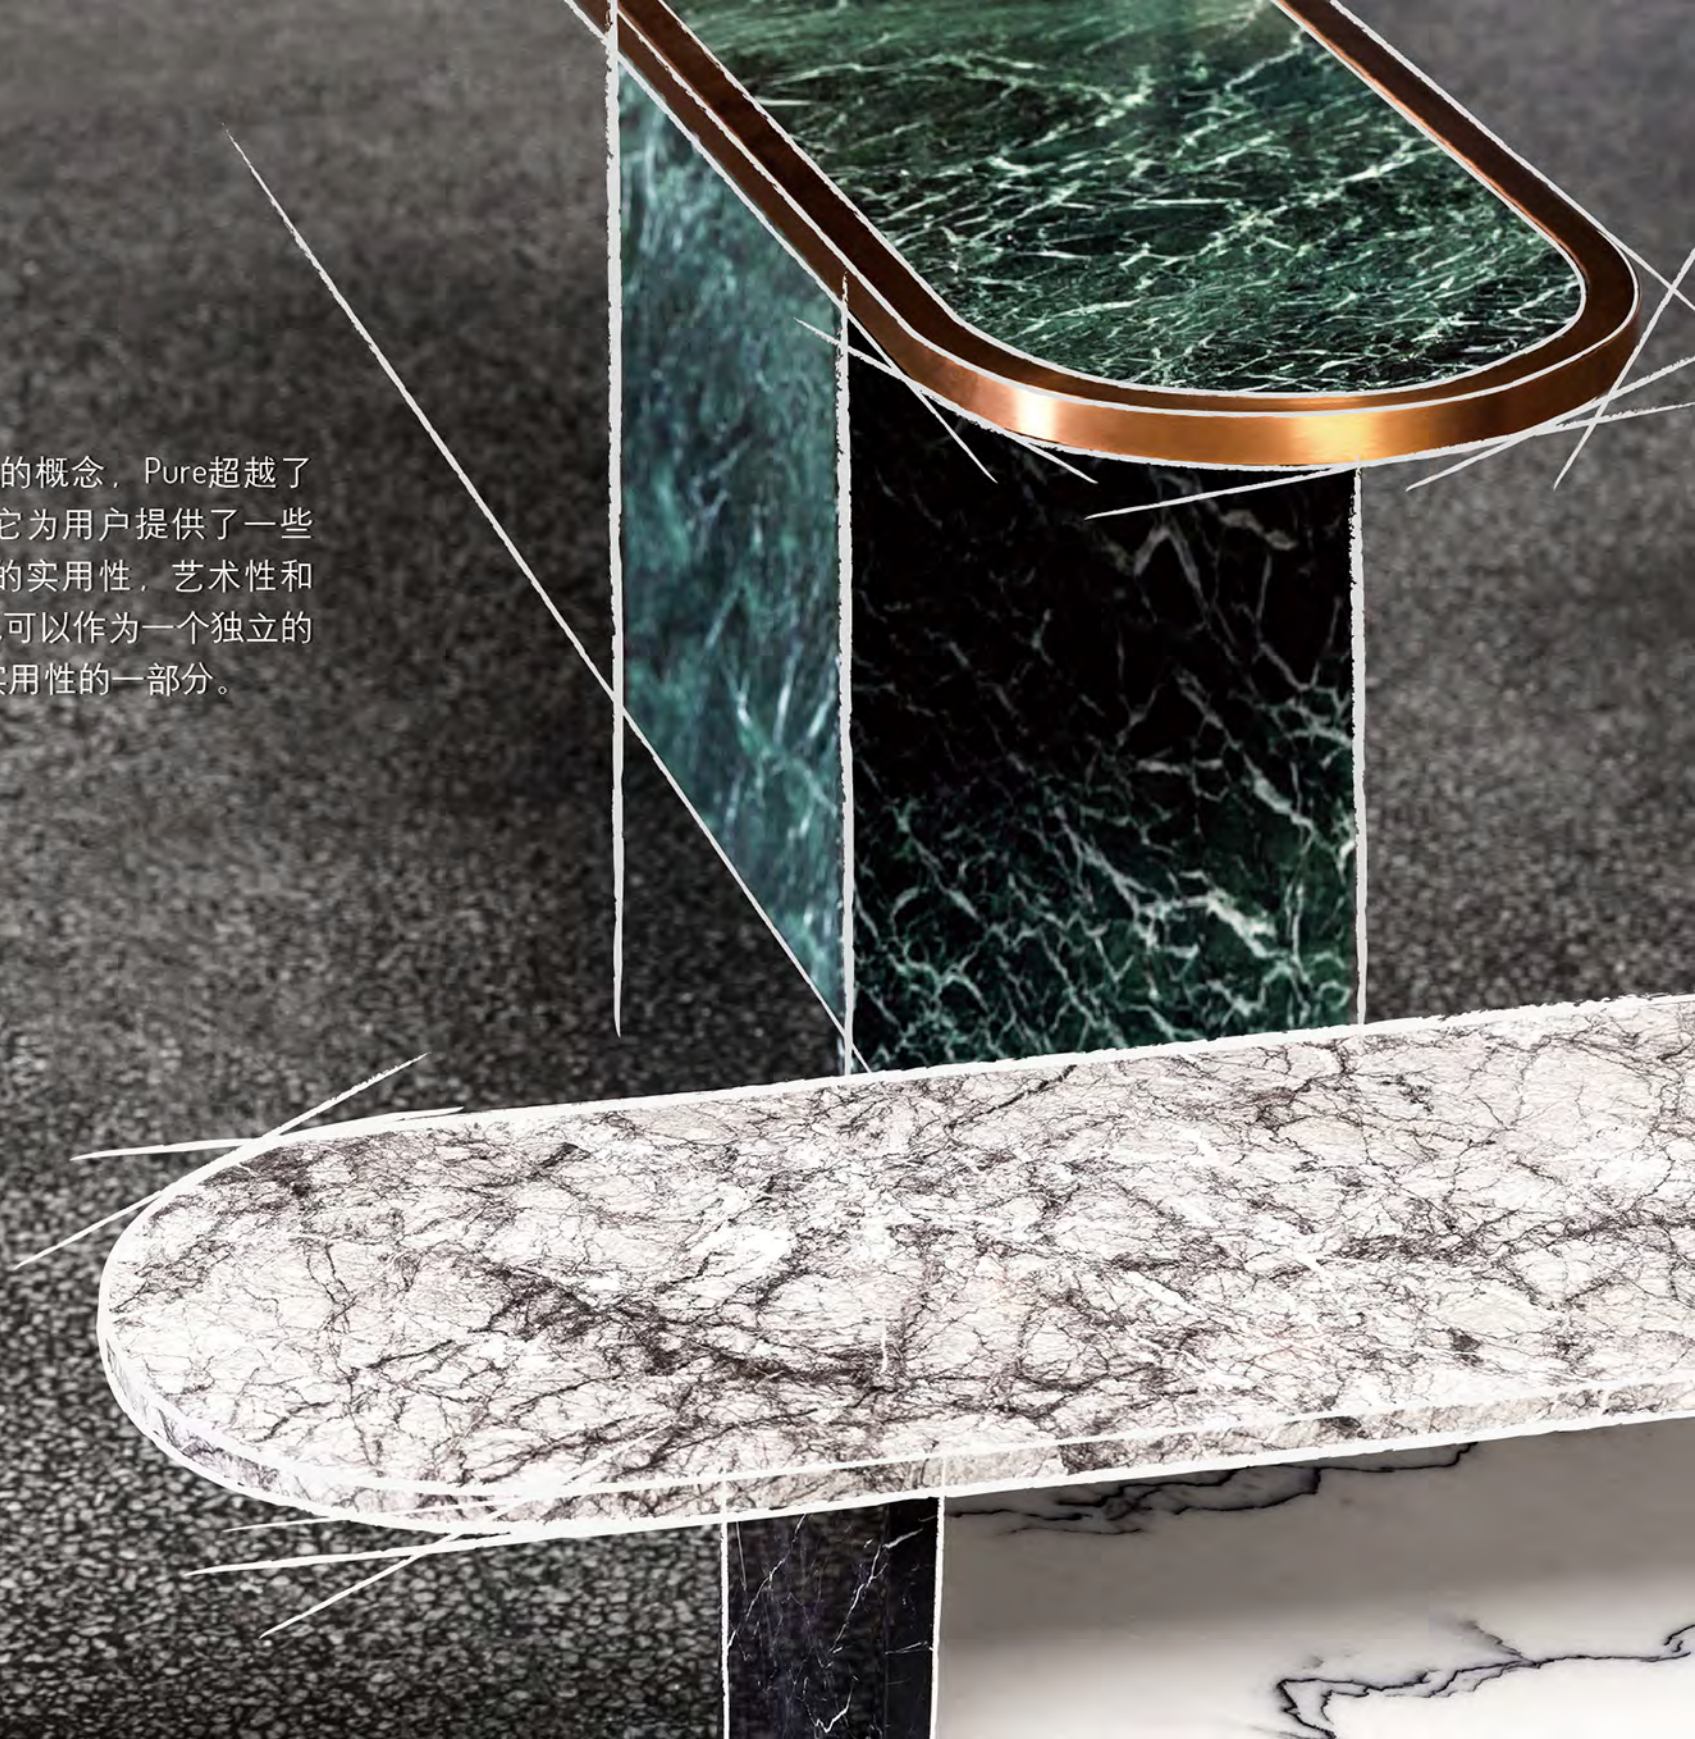

P U R E

灵感来自Brugskunst的概念，Pure超越了常规的家具设计。它为用户提供了一些服务，包括其附加的实用性，艺术性和额外的感受。Pure也可以作为一个独立的系列，这是其附加实用性的一部分。