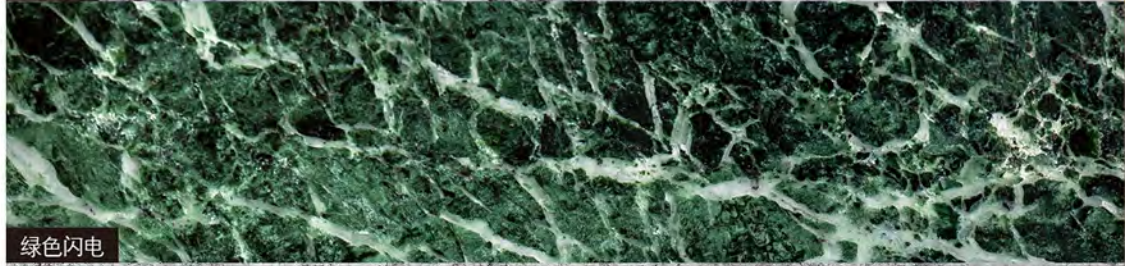

## 咖啡桌

T-Small  
尺寸: 80x30x40 cm  
订货交付时间: 30天

*Handwritten signature or logo in white ink.*

选择大理石

选择框架颜色

黑鹰

白山

绿色闪电