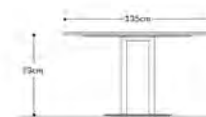

## 边桌

**LEA**  
尺寸:  $\text{\O}50 \times 50$  cm  
订货交付时间: 30天

可选择: 匹配的大理石底座

## 咖啡桌

**SEM**  
尺寸:  $130 \times 70 \times 33$  cm  
订货交付时间: 30天

**JOB**  
尺寸:  $110 \times 45$  cm  
订货交付时间: 30天

**NOA**  
尺寸:  $\text{\O}90 \times 40$   
订货交付时间: 30天

可选择: 匹配的大理石底座

## 餐桌

**ELI**  
尺寸:  $150 \times 73$  cm  
订货交付时间: 30天

**LOT**  
尺寸:  $\text{\O}135 \times 73$  cm  
订货交付时间: 30天