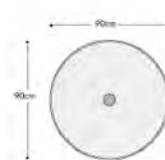

## 边桌

**LEA**  
尺寸:  $\text{\O}50 \times 50$  cm  
订货交付时间: 30天

可选择: 匹配的大理石底座

## 咖啡桌

**SEM**  
尺寸:  $130 \times 70 \times 33$  cm  
订货交付时间: 30天

**JOB**  
尺寸:  $110 \times 45$  cm  
订货交付时间: 30天

**NOA**  
尺寸:  $\text{\O}90 \times 40$   
订货交付时间: 30天

可选择: 匹配的大理石底座

## 餐桌

**ELI**  
尺寸:  $150 \times 73$  cm  
订货交付时间: 30天

**LOT**  
尺寸:  $\text{\O}135 \times 73$  cm  
订货交付时间: 30天