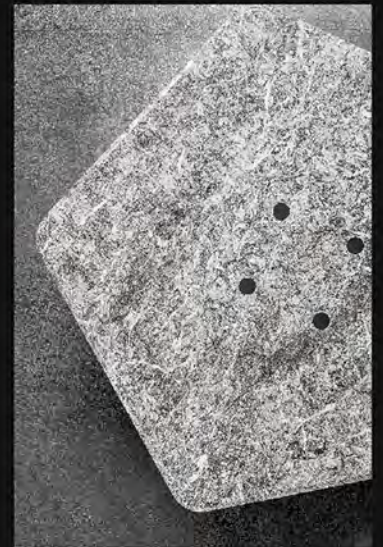

ELI

它的中心底座由 4 根柱子构成，与餐桌的 5 个桌角形成了独特的对比。以五边形的形状类比太阳，这是离我们最近的且最大的恒星，它丰富了我们的日常生活。