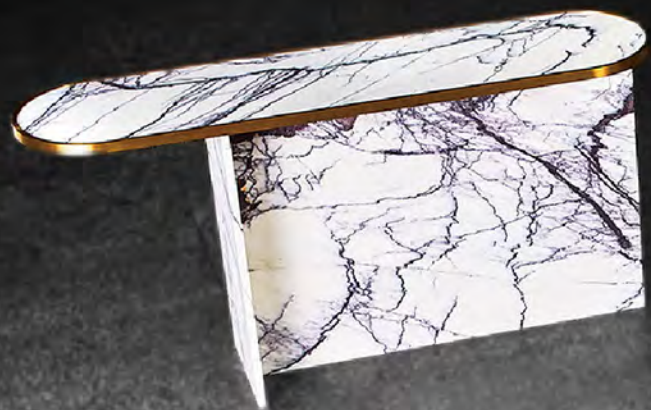

T - SMALL 咖啡桌 | 灰雨, 黑鹰及白山大理石
T - LARGE 仿古桌 | 绿色闪电大理石搭配玫瑰金边框

Art &
Functionality

T - ROUND 边桌 | 黑鹰大理石
T - LARGE 仿古桌 | 白山大理石搭配黄铜边框