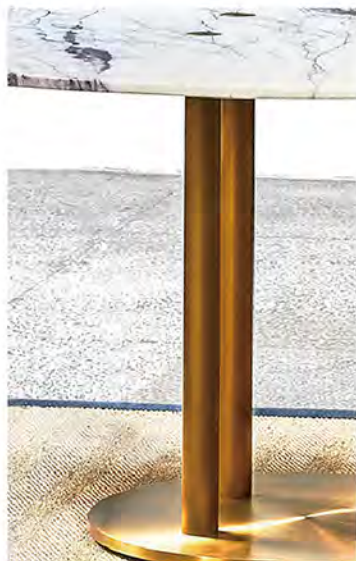

ELI

它的中心底座由 4 根柱子构成，与餐桌的 5 个桌角形成了独特的对比。以五边形的形状类比太阳，这是离我们最近的且最大的恒星，它丰富了我们的日常生活。

ELI 餐桌  
灰雨大理石搭配黑色框架

LOT 餐桌  
绿色闪电大理石搭配黄铜框架

LOT 餐桌  
白山大理石搭配黄铜框架

LOT

LOT 呈现出美好的圆形，提醒我们在所有的人际关系中，友爱和孝顺使我们身边拥有更多的人。它的中心底座穿过大理石桌面到达桌子的顶部，这是现代的特征，也是这个系列中所有桌子的特点。