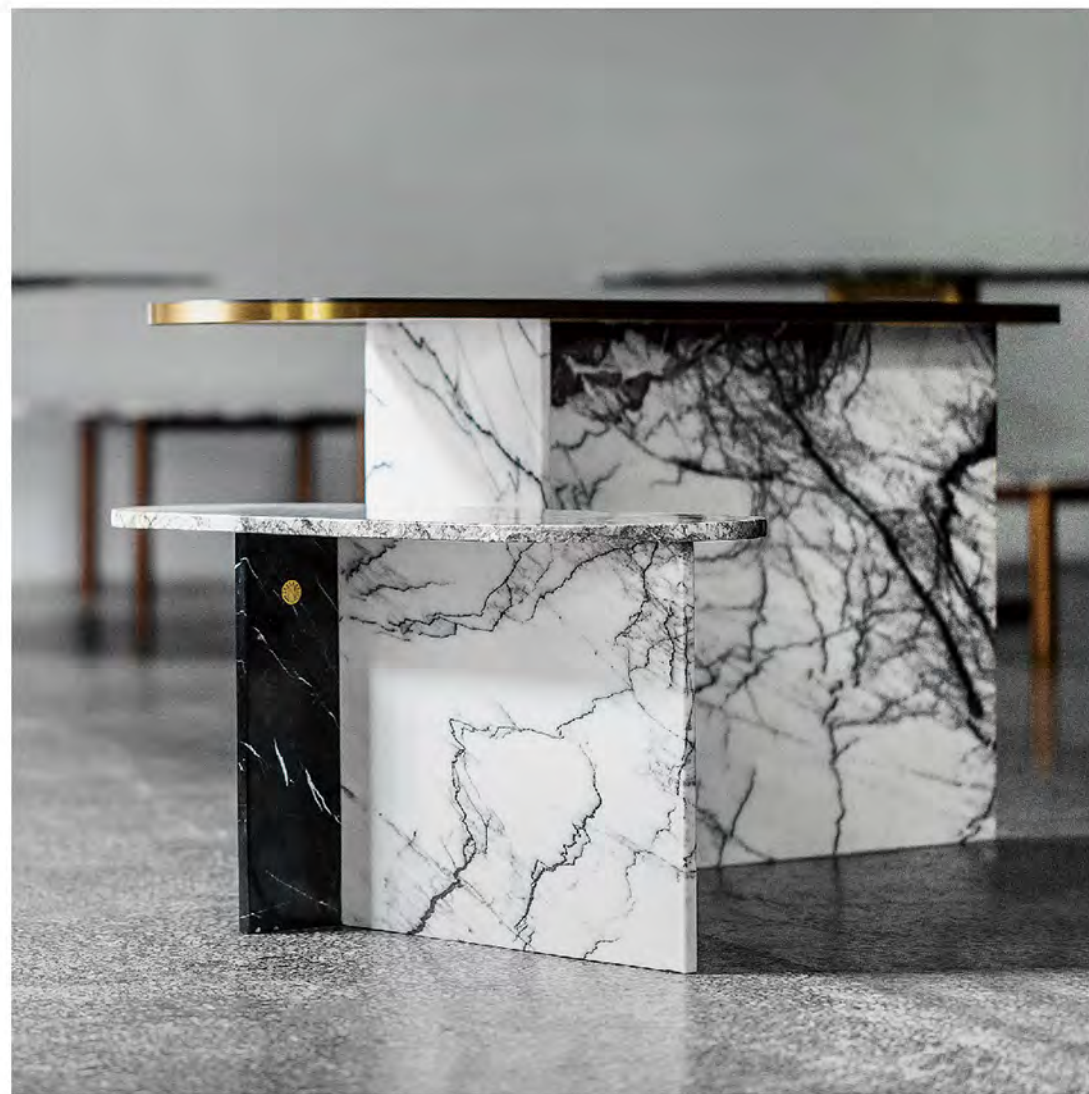

ULRICH HEEGARD

NORDST主要设计师Ulrich出生于丹麦哥本哈根。他早期在家具行业的经历促使他投身于家具设计和家具材料中。一开始以这项工艺作为工作，现已变成Ulrich的一种爱好，并最终化为一种炽热的激情在驱使他。

经过10多年的不断学习和实践，Ulrich已把设计技艺变得更加精湛和完善。在2016年，通过他的创造力，NORDST能够真正设计出代表简单而美丽的丹麦和斯堪的纳维亚生活方式的作品。

2018年，在他的设计中，PURE系列的T-Large获得了“设计上海2018”的奖项；这一奖项是颁给此次盛会中所展出的最具创新精神的设计。