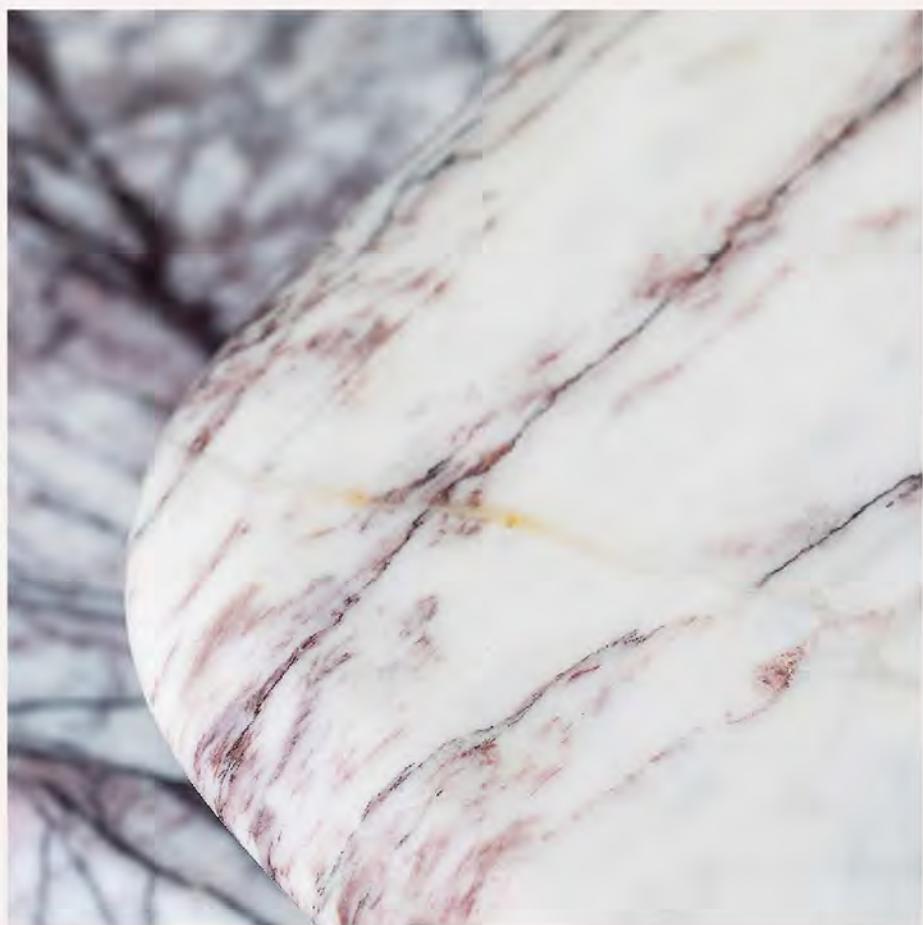

SEM 咖啡桌  
白山大理石搭配玫瑰金框架

JOB 咖啡桌  
白樱花大理石搭配玫瑰金框架

JOB

---

JOB 打破了传统的圆形和矩形形状，被设计成五边形轮廓并且带有软角防护。当两张或者更多的 JOB 桌子从任意的桌边拼接在一起时，桌子的可使用长度便会增加，于此同时保持着一个时尚的外观。

SEM 咖啡桌 | 白山搭配玫瑰金框架  
JOB 咖啡桌 | 白櫻花大理石搭配玫瑰金框架  
Stanley 大花瓶 | 黑鷹大理石-啞光